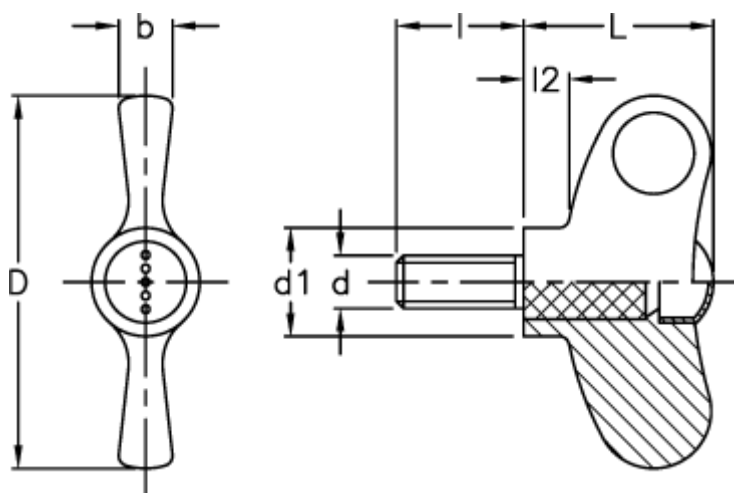

Varenummer: 23052235463
Beskrivelse: E+G Vingeskrue
EWN.48 p-M6x30-C3, grå dækkappe

Mål

| | |
|------|--------|
| b | = 7 |
| D | = 47 |
| d1 | = 13.5 |
| d 6g | = M6 |
| l | = 30 |
| L | = 24 |
| l2 | = 5.5 |